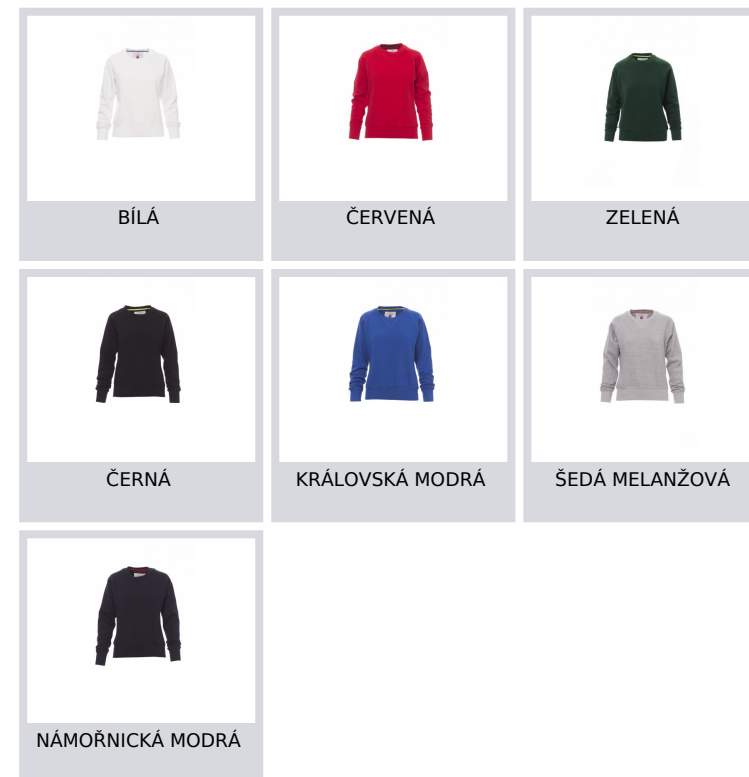

MISTRAL+LADY

000395-0001

Dámská mikina s kulatým výstřihem, raglánové rukávy, V-prošívání pod krkem, manžety a pas s elastickým žebrováním, zesílené švy.

Složení: 70% BAVLNA + 30% POLYESTER

Vzhled: GÁZOVINA

Hmotnost: 300 GR/MQ

Velikosti: S-M-L-XL

Obal: 5/20

VYROBENO: VYROBENO V PAKISTÁNU

HS CODE: 61102099

Barvy

Návod na praní

Certifikace