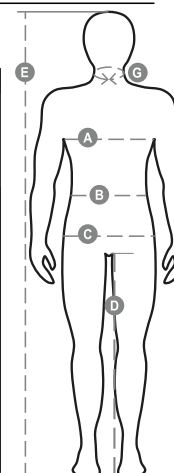

SKILL

001316-0336

Lačlové kalhoty s vysokou viditelností s reflexními pruhy, s širokou ochranou ledvin, elastické ramenní popruhy s přezkami s automatickým zapínáním, postranní zapínání na knoflíky, elastický pásek v pase v zadní části. Trojitě výztužené prošíání v rozkroku a na vnitřní straně nohavice. Zdvojená kapsa na hrudi, z nichž jedna na zip se závěsným kroužkem na pružné pouzdro na jmenovku, druhá kapsa s klopou a očkem na tužku. Dvě velké přední kapsy, z nichž jedna s kapsičkou na mince, zadní kapsa s klopou a pravá postranní kapsa na svinovací metr.

Složení: 50% BAVLNA 50% POLYESTER**Vzhled:** KEPR**Hmotnost:** 250 GR/MQ**Velikosti:****Obal:** 1/15**VYROBENO:** VYROBENO V ČINĚ**HS CODE:** 62034331

SBS

Barvy

ŽLUTÁ
FLUO/NÁMOŘNICKÁ
MODRÁ

ORANŽOVÁ
FLUO/NÁMOŘNICKÁ
MODRÁ

Průvodce Velikostmi

International Sizes	XXS		XS		S		M		L		XL		XXL		3XL		4XL		5XL	
IT - DE	36	38	40	42	44	46	48	50	52	54	56	58	60	62	64	66	68	70	72	74
FR - ES	32	34	36	38	40	42	44	46	48	50	52	54	56	58	60	62	64	66	68	70
UK Top	29	30	31	33	34	36	38	39	41	42	44	46	47	48	50	52	53	55	56	58
UK Trousers	25	27	28	29	30	32	33	34	36	38	40	41	43	45	46	48	49	51	52	54
(G) - cm	37	37	38	38	39	39	40	40	41	41	42,5	42,5	44	44	45	45	46	46	47	47
(G) - in	14½	14½	15	15	15½	15½	15¾	15¾	16	16	16¾	16¾	17¼	17¼	17¾	17¾	18	18	18½	18½
(A) - cm	72	76	80	84	88	92	96	100	104	108	112	116	120	124	128	132	136	140	144	148
(A) - in	28	30	31	33	34	36	38	39	41	42	44	46	47	48	50	52	53	55	56	58
(B) - cm	64	68	72	74	76	80	84	88	92	96	100	104	108	112	116	120	124	128	132	136
(B) - in	25	27	28	29	30	32	33	34	36	38	40	41	43	45	46	48	49	51	52	54
(C) - cm	80	84	88	90	92	96	100	104	108	112	116	120	124	128	132	136	140	144	148	152
(C) - in	31	33	34	35	36	38	39	41	42	44	46	47	49	50	52	53	55	56	58	59
(D) - cm	82	82	84	84	85	85	86	86	87	87	88	88	88	88	88	88	89	89	89	89
(D) - in	32	32	33	33	33	33	33	33	34	34	34	34	34	34	34	34	35	35	35	35
(E) - cm	170/181				175/187				175/189											
(E) - in	67/71				69/73				69/75											