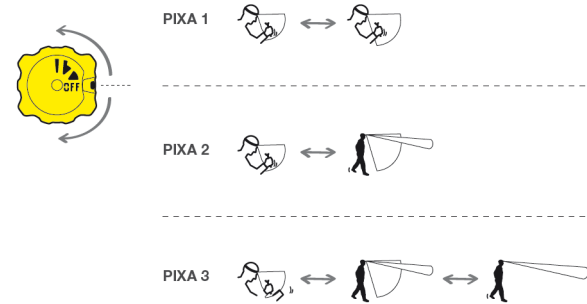

3 year guarantee

PIXA 1 - PIXA 2 - PIXA 3

Patented

Lamp operation

Fonctionnement de votre lampe

Switching on & off, brightness selection

Allumer, éteindre et sélectionner

Heavy-duty headlamp that allows hands-free work

Lampe frontale fiable et robuste permettant de travailler les mains libres

IP67

Individual functioning test

Only LR06 AA x 2 (1,5V)

160 g

LED risk group 0 - IEC 62471 (PIXA 1)

LED risk group 2 - IEC 62471 (PIXA 2, PIXA 3)

Do not stare at operating lamp. May be harmful to the eyes.

Ne regardez pas fixement le faisceau de la lampe de face. Peut être dangereux pour les yeux.

Nomenclature / Nomenclature

Battery installation / Installation des piles