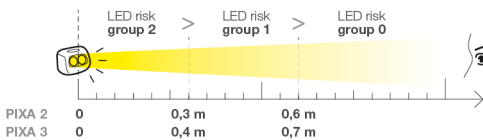

Lampe frontale fiable et robuste permettant de travailler les mains libres

IP67

Individual functioning test

Only LR06 AA x 2 (1,5V)

160 g

LED risk group 0 - IEC 62471 (PIXA 1)

LED risk group 2 - IEC 62471 (PIXA 2, PIXA 3)

Do not stare at operating lamp. May be harmful to the eyes.

Ne regardez pas fixement le faisceau de la lampe de face. Peut être dangereux pour les yeux.

Nomenclature / Nomenclature

Battery installation / Installation des piles