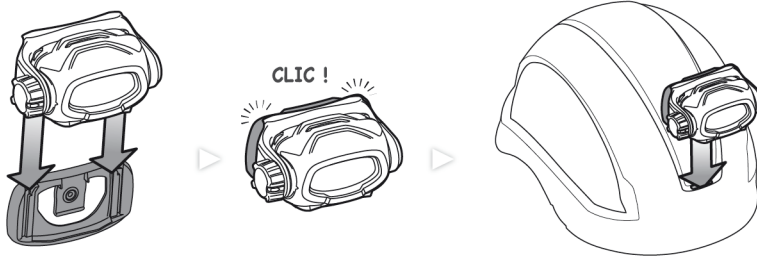

Uses / Utilisations

CONNECT

DISCONNECT

CONNECT

DISCONNECT

Compatible
- VERTEX (2011 version)
- ALVEO

DISCONNECT

Accessories
Accessoires

RUBBER
E78002

POCHE
E78001

Storage
Stockage