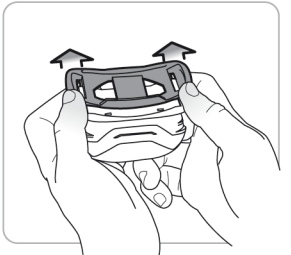

DISCONNECT