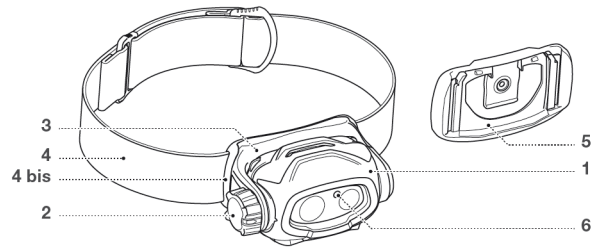

Lampe frontale fiable et robuste permettant de travailler les mains libres

IP67

Individual functioning test

Only LR06 AA x 2 (1,5V)

160 g

LED risk group 0 - IEC 62471 (PIXA 1)

LED risk group 2 - IEC 62471 (PIXA 2, PIXA 3)

Do not stare at operating lamp. May be harmful to the eyes.

Ne regardez pas fixement le faisceau de la lampe de face. Peut être dangereux pour les yeux.

Nomenclature / Nomenclature

Battery installation / Installation des piles

RUBBER
E78002

POCHE
E78001

Storage
Stockage

Lighting performance - battery life
Performances d'éclairage - autonomie

PIXA 1

One power LED optical system /
Système optique à une power LED

	20 lumens	10 m	16 h*
	60 lumens	15 m	3 h 30*