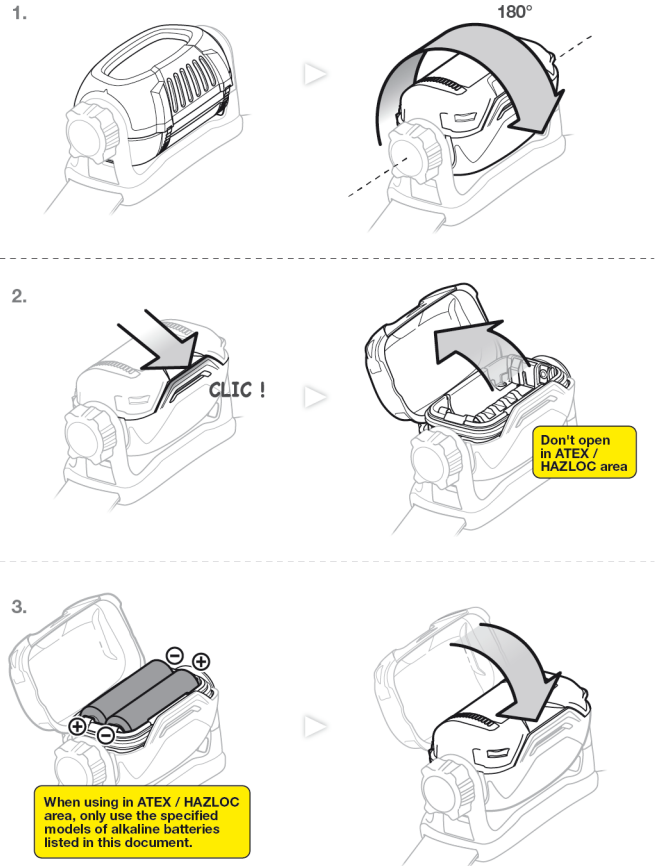

Do not stare at operating lamp. May be harmful to the eyes.

Ne regardez pas fixement le faisceau de la lampe de face. Peut être dangereux pour les yeux.

Nomenclature / Nomenclature

Battery installation / Installation des piles

RUBBER
E78002

POCHE
E78001

Storage
Stockage

Lighting performance - battery life
Performances d'éclairage - autonomie

PIXA 1

One power LED optical system /
Système optique à une power LED

	20 lumens	10 m	16 h*
	60 lumens	15 m	3 h 30*