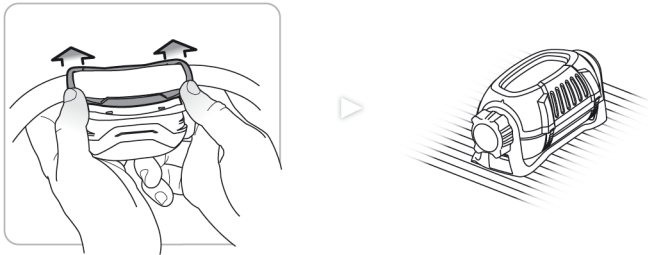

DISCONNECT

Accessories
Accessoires

RUBBER
E78002

POCHE
E78001

Storage
Stockage