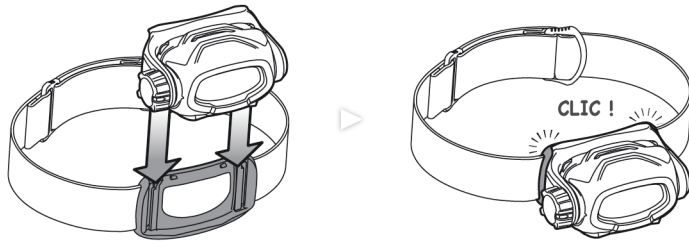

Uses / Utilisations

CONNECT