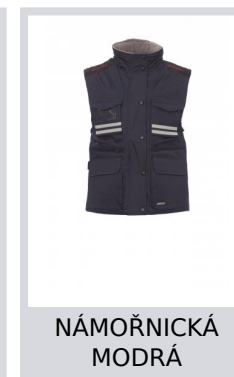

FLIGHT LADY

000185-0051

Ergonomická dámská vesta s 8mm plastovým zipem s kovovým jezdcem zakrytým klopou s plastovými knoflíky, odepínatelná tvarovaná kapuce v límci, šedé reflexní pruhy na přední a zadní straně, boční rozparky s klínkem a zipem, devět vnějších kapes, dvě s LOCK SYSTEMem, dvě na zip a s vnitřní výztuží, jedna s oboustranným pouzdem na jmenovku. Vnitřek: zateplený, mikroflísový límec, více zateplená záda a spodní část, stahovací šňůrka v pase a zip na vnitřní straně pro snadnější potisk a vyšívání.

Složení: 100% POLYESTER

Vzhled: PONZÉ RIPSTOP 240T

Hmotnost: 200 GR/MQ

Velikosti:

Obal: 1/10

VYROBENO: VYROBENO V ČINĚ

HS CODE: 62024090

Barvy

Návod na praní

Certifikace

Průvodce Velikostmi

International Sizes	XS		S		M		L		XL		XXL		3XL	
IT	34	36	38	40	42	44	46	48	50	52	54	56	58	60
FR - ES	30	32	34	36	38	40	42	44	46	48	50	52	54	56
DE	28	30	32	34	36	38	40	42	44	46	48	50	52	54
UK	2	4	6	8	10	12	14	16	18	20	22	24	26	28
(G) - cm	36	36	37	37	38,5	38,5	39,5	39,5	41	41	42	42	43	43
(G) - in	14	14	14½	14½	15	15	15½	15½	16	16	16½	16½	17	17
(A) - cm	72	76	80	84	88	92	96	100	104	108	112	116	120	124
(A) - in	28	30	31	33	35	36	37	39	41	42	44	45	47	48
(B) - cm	54	58	62	66	70	74	76	80	84	88	92	96	100	104
(B) - in	21	23	24	26	27	29	30	31	33	35	36	38	39	41
(C) - cm	80	84	88	92	96	100	104	108	112	116	120	124	128	132
(C) - in	31	33	35	36	38	39	41	42	44	45	47	48	50	51
(D) - cm	81	81	82	82	82	82	83	83	84	84	84	84	85	85
(D) - in	32	32	32	32	32	32	32	32	33	33	33	33	34	34
(E) - cm	160/175						168/185							
(E) - in	63/69						66/73