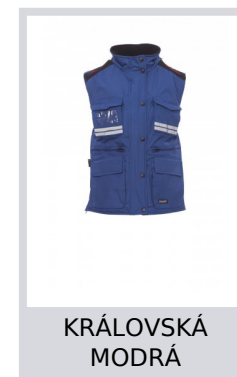

ČERVENÁ

KRÁLOVSKÁ
MODRÁ