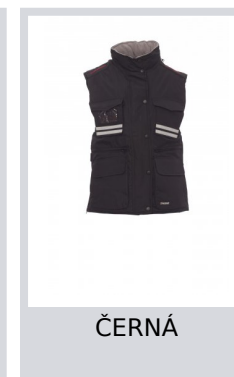

NÁMOŘNICKÁ
MODRÁ

KOUŘOVÁ

ČERNÁ

Návod na praní

Certifikace