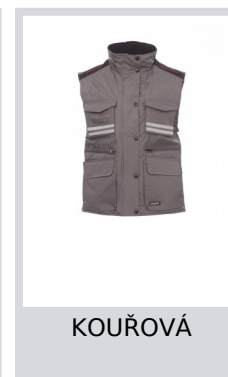

ZELENÁ

KRÁLOVSKÁ
MODRÁ

KOUŘOVÁ