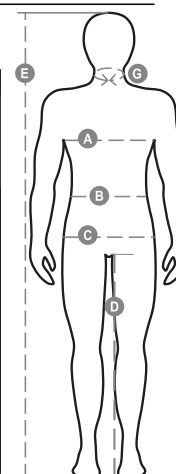

FLIGHT

000184-0051

Pánská vesta s 8mm plastovým zipem s kovovým jezdcem zakrytým klopou s plastovými knoflíky, odepínatelná tvarovaná kapuce v límci, šedé reflexní pruhy na přední a zadní straně, boční rozparky s klínkem a zipem, devět vnějších kapes, dvě s LOCK SYSTEMem, dvě na zip a s vnitřní výztuží, jedna s oboustranným pouzdem na jmenovku. Vnitřek: zateplený, mikroflísový límec, více zateplená záda a spodní část, stahovací šňůrka v pase a zip na vnitřní straně pro snadnější potisk a vyšívání.

Složení: 100% POLYESTER
Vzhled: PONZÉ RIPSTOP 240T
Hmotnost: 200 GR/MQ
Velikosti:
Obal: 1/10

VYROBENO: VYROBENO V ČINĚ
HS CODE: 62014090

Barvy

Průvodce Velikostmi

Návod na praní

Certifikace

International Sizes	XXS		XS		S		M		L		XL		XXL		3XL		4XL		5XL	
IT - DE	36	38	40	42	44	46	48	50	52	54	56	58	60	62	64	66	68	70	72	74
FR - ES	32	34	36	38	40	42	44	46	48	50	52	54	56	58	60	62	64	66	68	70
UK Top	29	30	31	33	34	36	38	39	41	42	44	46	47	48	50	52	53	55	56	58
UK Trousers	25	27	28	29	30	32	33	34	36	38	40	41	43	45	46	48	49	51	52	54
(G) - cm	37	37	38	38	39	39	40	40	41	41	42,5	42,5	44	44	45	45	46	46	47	47
(G) - in	14½	14½	15	15	15½	15½	15¾	15¾	16	16	16¾	16¾	17¼	17¼	17¾	17¾	18	18	18½	18½
(A) - cm	72	76	80	84	88	92	96	100	104	108	112	116	120	124	128	132	136	140	144	148
(A) - in	28	30	31	33	34	36	38	39	41	42	44	46	47	48	50	52	53	55	56	58
(B) - cm	64	68	72	74	76	80	84	88	92	96	100	104	108	112	116	120	124	128	132	136
(B) - in	25	27	28	29	30	32	33	34	36	38	40	41	43	45	46	48	49	51	52	54
(C) - cm	80	84	88	90	92	96	100	104	108	112	116	120	124	128	132	136	140	144	148	152
(C) - in	31	33	34	35	36	38	39	41	42	44	46	47	49	50	52	53	55	56	58	59
(D) - cm	82	82	84	84	85	85	86	86	87	87	88	88	88	88	88	88	89	89	89	89
(D) - in	32	32	33	33	33	33	33	33	34	34	34	34	34	34	34	34	35	35	35	35
(E) - cm	170/181				175/187				175/189											
(E) - in	67/71				69/73				69/75											