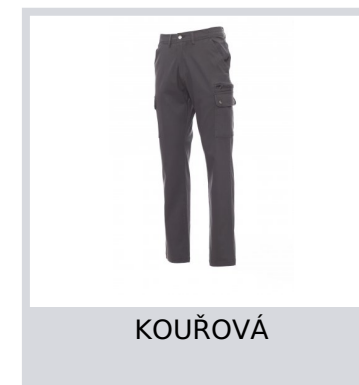

# FOREST STRETCH

001198-0376

Pánské kalhoty, streč, celoroční, elastické pásky na bocích a poutka v pase, zapínání na zip a na kovový knoflík, dvě přední kapsy klasického střihu, dvě postranní kapsy s klopou a druky, jedna kapsa na zip po levé straně, skrytá kapsa na svinovací metr po pravé straně, dvě zadní prostržené kapsy s knoflíkovou dírkou a knoflíkem.

**Složení:** 98% BAVLNA + 2% ELASTAN

**Vzhled:** KEPR STRETCH

**Hmotnost:** 300 GR/MQ

**Velikosti:** 42-44-46-48-50-52-54-56/58-60/62-64/66-68/70-72/74

**Obal:** 1/20

**VYROBENO:** VYROBENO V BANGLADÉŠI

**HS CODE:** 62034211

## Barvy