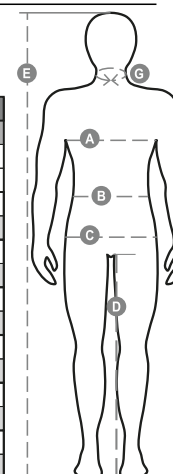

# FOREST STRETCH

001198-0376

Pánské kalhoty, streč, celoroční, elastické pásky na bocích a poutka v pase, zapínání na zip a na kovový knoflík, dvě přední kapsy klasického střihu, dvě postranní kapsy s klopou a druky, jedna kapsa na zip po levé straně, skrytá kapsa na svinovací metr po pravé straně, dvě zadní prostržené kapsy s knoflíkovou dírkou a knoflíkem.

**Složení:** 98% BAVLNA + 2% ELASTAN

**Vzhled:** KEPR STRETCH

**Hmotnost:** 300 GR/MQ

**Velikosti:** 42-44-46-48-50-52-54-56/58-60/62-64/66-68/70-72/74

**Obal:** 1/20

**VYROBENO:** VYROBENO V BANGLADÉŠI

**HS CODE:** 62034211

## Průvodce Velikostmi

International Sizes	XXS		XS		S		M		L		XL		XXL		3XL		4XL		5XL	
IT - DE	36	38	40	42	44	46	48	50	52	54	56	58	60	62	64	66	68	70	72	74
FR - ES	32	34	36	38	40	42	44	46	48	50	52	54	56	58	60	62	64	66	68	70
UK	29	30	31	33	34	36	38	39	41	42	44	46	47	48	50	52	53	55	56	58
<b>(G) - cm</b>	37	37	38	38	39	39	40	40	41	41	42,5	42,5	44	44	45	45	46	46	47	47
<b>(G) - in</b>	14½	14½	15	15	15½	15½	15¾	15¾	16	16	16¾	16¾	17¼	17¼	17¾	17¾	18	18	18½	18½
<b>(A) - cm</b>	72	76	80	84	88	92	96	100	104	108	112	116	120	124	128	132	136	140	144	148
<b>(A) - in</b>	28	30	31	33	34	36	38	39	41	42	44	46	47	48	50	52	53	55	56	58
<b>(B) - cm</b>	64	68	72	74	76	80	84	88	92	96	100	104	108	112	116	120	124	128	132	136
<b>(B) - in</b>	25	27	28	29	30	32	33	34	36	38	40	41	43	45	46	48	49	51	52	54
<b>(C) - cm</b>	80	84	88	90	92	96	100	104	108	112	116	120	124	128	132	136	140	144	148	152
<b>(C) - in</b>	31	33	34	35	36	38	39	41	42	44	46	47	49	50	52	53	55	56	58	59
<b>(D) - cm</b>	82	82	84	84	85	85	86	86	87	87	88	88	88	88	88	88	89	89	89	89
<b>(D) - in</b>	32	32	33	33	33	33	33	33	34	34	34	34	34	34	34	34	35	35	35	35
<b>(E) - cm</b>					170/181				175/187				175/189							
<b>(E) - in</b>					67/71				69/73				69/75							