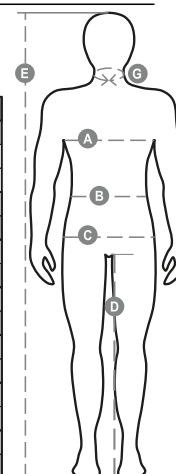

FOREST

000166-0066

Pánské kalhoty, celoroční, elastické pásky na bocích a poutka v pase, zapínání na zip a na kovový knoflík, dvě přední kapsy klasického střihu, dvě postranní kapsy s klopou a druky, jedna kapsa na zip po levé straně, skrytá kapsa na svinovací metr po pravé straně, dvě zadní prostržené kapsy s knoflíkovou dírkou a knoflíkem.

Složení: 100% COTONE

Vzhled: KEPR

Hmotnost: 280 GR/MQ

Velikosti: XS-S-M-L-XL-XXL-3XL-4XL-5XL

Obal: 1/20

VYROBENO: VYROBENO V BANGLADÉŠI

HS CODE: 62034231

Barvy

Návod na praní

Certifikace

Průvodce Velikostmi

International Sizes	XXS	XS	S	M	L	XL	XXL	3XL	4XL	5XL		
IT - DE	36	38	40	42	44	46	48	50	52	54		
FR - ES	32	34	36	38	40	42	44	46	48	50		
UK	29	30	31	33	34	36	38	39	41	42		
(G) - cm	37	37	38	38	39	39	40	40	41	41		
(G) - in	14½	14½	15	15	15½	15½	15¾	15¾	16	16		
(A) - cm	72	76	80	84	88	92	96	100	104	108		
(A) - in	28	30	31	33	34	36	38	39	41	42		
(B) - cm	64	68	72	74	76	80	84	88	92	96		
(B) - in	25	27	28	29	30	32	33	34	36	38		
(C) - cm	80	84	88	90	92	96	100	104	108	112		
(C) - in	31	33	34	35	36	38	39	41	42	44		
(D) - cm	82	82	84	84	85	85	86	86	87	87		
(D) - in	32	32	33	33	33	33	33	34	34	34		
(E) - cm	170/181				175/187				175/189			
(E) - in	67/71				69/73				69/75			