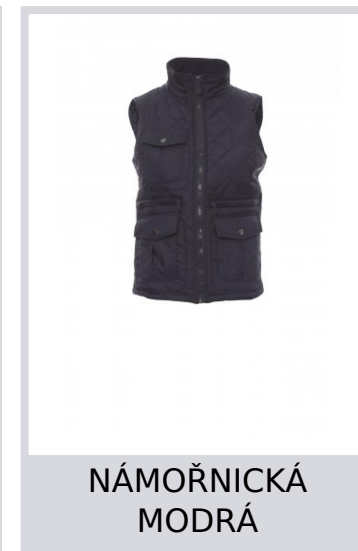

NÁMOŘNICKÁ
MODRÁ