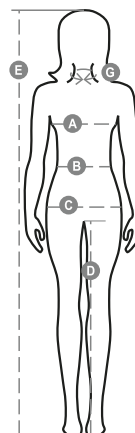

# GATE LADY

000869-0048

Dámská prošíváná ergonomická vesta s 8mm plastovým zipem s kovovým jezdcem, boční rozparky s knoflíkem, pět vnějších kapes, z nichž dvě s LOCK SYSTEMem. Vnitřek: zateplení, manšestrová vnitřní strana límce, jedna kapsa.

**Složení:** 100% NYLON

**Vzhled:** NYLON 210T

**Hmotnost:** 65 GR/MQ

**Velikosti:**

**Obal:** 1/20

**VYROBENO:** VYROBENO V ČÍNĚ

**HS CODE:** 62114390

## Průvodce Velikostmi

International Sizes	XS		S		M		L		XL		XXL		3XL	
IT	34	36	38	40	42	44	46	48	50	52	54	56	58	60
FR - ES	30	32	34	36	38	40	42	44	46	48	50	52	54	56
DE	28	30	32	34	36	38	40	42	44	46	48	50	52	54
UK	2	4	6	8	10	12	14	16	18	20	22	24	26	28
<b>(G) - cm</b>	36	36	37	37	38,5	38,5	39,5	39,5	41	41	42	42	43	43
<b>(G) - in</b>	14	14	14½	14½	15	15	15½	15½	16	16	16½	16½	17	17
<b>(A) - cm</b>	72	76	80	84	88	92	96	100	104	108	112	116	120	124
<b>(A) - in</b>	28	30	31	33	35	36	37	39	41	42	44	45	47	48
<b>(B) - cm</b>	54	58	62	66	70	74	76	80	84	88	92	96	100	104
<b>(B) - in</b>	21	23	24	26	27	29	30	31	33	35	36	38	39	41
<b>(C) - cm</b>	80	84	88	92	96	100	104	108	112	116	120	124	128	132
<b>(C) - in</b>	31	33	35	36	38	39	41	42	44	45	47	48	50	51
<b>(D) - cm</b>	81	81	82	82	82	82	83	83	84	84	84	84	85	85
<b>(D) - in</b>	32	32	32	32	32	32	32	32	33	33	33	33	34	34
<b>(E) - cm</b>	160/175						168/185							
<b>(E) - in</b>	63/69						66/73							