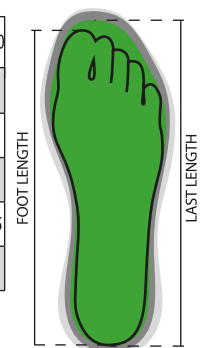

S3 NBK

GET FORCE MID

001445-0414

Středně vysoká bezpečnostní bota pánská, svršek z voděodolné a prodyšné kůže, vnitřní prodyšná podšívka (po celém vnitřním povrchu) odolná proti oděru, 8+8 nekovových oček, chránič podpatku z kůže pampas vybavený reflexní vložkou, hliníková tužinka ve špičce litá pod tlakem, vyjímatelná ortopedická vložka Ortholite X40 016 ESD, certifikovaná stélka z textilní fólie proti propíchnutí, proti torzní výztuž shank, výztuž pod špičkou ve tvaru koňské podkovy, mezipodešev z ultralehkého polyuretanu ESD, tlumič nárazů MASTER BALANCE z polyetheru PU o vysoké houževnatosti a vyvážené hustotě, podrážka XTRAIL GRIP z TPU ESD s chráničem podpatku a chráničem špičky.

Složení: HOVĚZÍ LÍCOVKA

Vzhled: NUBUKOVÉ KŮZE

Velikosti: 39-40-41-41,5-42-42,5-43-43,5-44-44,5-45-46-47-48

Obal: 1/6

VYROBENO: VYROBENO V ITÁLII

HS CODE: 64029110

Barvy

Průvodce Velikostmi

PAYPER last length (mm)	235,0	238,0	241,5	245,0	248,0	251,5	255,0	258,0	261,5	265,0	268,0	271,5	276,0	279,0	281,5	285,0	288,0	291,5	295,0	298,0	301,5	305,0	308,0	311,5	315,0	318,0	321,5	325,0	328,0	331,5	335,0	338,0	341,5	345,0	348,0	
MONDOPOINT (mm)	225	230	230	235	240	240	245	250	250	255	260	260	265	270	270	275	280	280	285	290	290	295	300	300	305	310	310	315	320	320	325	330	330	335	340	
EUR	35	35 1/2	36	36 1/2	37	37 1/2	38	38 1/2	39	39 1/2	40	40 1/2	41	41 1/2	42	42 1/2	43	43 1/2	44	44 1/2	45	45 1/2	46	46 1/2	47	47 1/2	48	48 1/2	49	49 1/2	50	50 1/2	51	51 1/2	52	
UK	3	3.5	4	5	5.5	6.5	7.5	8	8	8.5	9	9.5	9.5	10	10.5	11	12	13	13.5	14.5	15	16														
US MAN	3	3.5	4.5	5.5	6	7	7.5	8	8.5	9	9.5	9.5	10	10.5	11	11.5	12.5	13	14	14.5	15.5	16.5														
US WOMAN	4	4.5	5.5	6.5	7	8	8.5	9	9.5																											