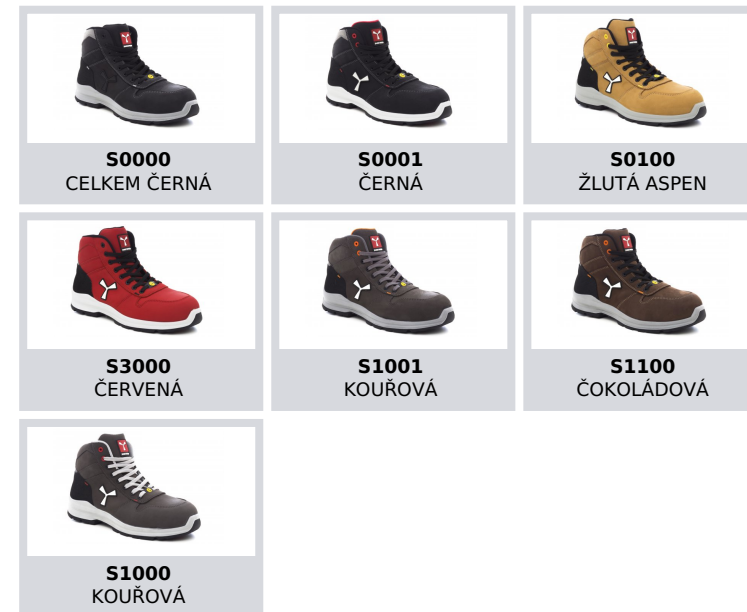

S3 NBK

GET FORCE MID

001445-0414

Středně vysoká bezpečnostní bota pánská, svršek z voděodolné a prodyšné kůže, vnitřní prodyšná podšívka (po celém vnitřním povrchu) odolná proti oděru, 8+8 nekovových oček, chránič podpatku z kůže pampas vybavený reflexní vložkou, hliníková tužinka ve špičce litá pod tlakem, vyjímatelná ortopedická vložka Ortholite X40 016 ESD, certifikovaná stélka z textilní fólie proti propíchnutí, proti torzní výztuž shank, výztuž pod špičkou ve tvaru koňské podkovy, mezipodešev z ultralehkého polyuretanu ESD, tlumič nárazů MASTER BALANCE z polyetheru PU o vysoké houževnatosti a vyvážené hustotě, podrážka XTRAIL GRIP z TPU ESD s chráničem podpatku a chráničem špičky.

Složení: HOVĚZÍ LÍCOVKA

Vzhled: NUBUKOVÉ KŮZE

Velikosti: 39-40-41-41,5-42-42,5-43-43,5-44-44,5-45-46-47-48

Obal: 1/6

VYROBENO: VYROBENO V ITÁLII

HS CODE: 64029110

Barvy

Průvodce Velikostmi