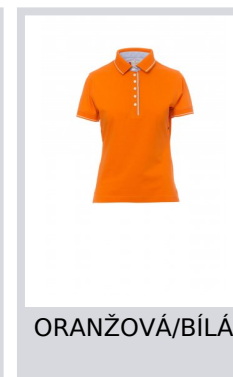

LEEDS

000078-0027

Dámská vyštíhlená polokošile s krátkým rukávem s 6 bílými knoflíky, vnitřní strana límečku, klopa a postranní rozparky v oxfordské modré, žebrovaný lem u krku a na rukávech s jemně kontrastním lemováním, větrací očka v podpaží, postranní rozparky se zesílenými švy, postranní vyztužovací páska, pružné švy, tvarovaná výztuž na spodní straně límečku.

Složení: 100% COTONE

Vzhled: ZERZEJ

Hmotnost: 175 GR/MQ

Velikosti:

Obal: 5/25

VYROBENO: VYROBENO V BANGLADÉŠI

HS CODE: 61102099

Barvy