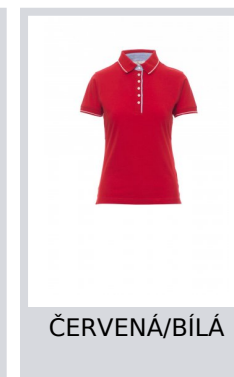

LEEDS

000078-0027

Dámská vyštíhlená polokošile s krátkým rukávem s 6 bílými knoflíky, vnitřní strana límečku, klopa a postranní rozparky v oxfordské modré, žebrovaný lem u krku a na rukávech s jemně kontrastním lemováním, větrací očka v podpaží, postranní rozparky se zesílenými švy, postranní vyztužovací páska, pružné švy, tvarovaná výztuž na spodní straně límečku.

Složení: 100% COTONE

Vzhled: ZERZEJ

Hmotnost: 175 GR/MQ

Velikosti:

Obal: 5/25

VYROBENO: VYROBENO V BANGLADÉŠI

HS CODE: 61102099

Barvy