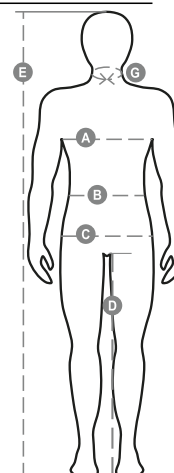

MIG 2.0

001011-0051

Unisexová vesta s 8mm plastovým zipem s kovovým jezdcem zakrytým klopou s plastovými knoflíky, tvarovaná zadní část, dvě vnější kapsy s LOCK SYSTEMem, dvě kapsy na zip, šikmé kapsy pro lepší přístup, jedna kapsa na hrudi na smartphone a upínací kroužek na jmenovku, reflexní pruhy na kapsách a na zádech. Vnitřek: zateplení, kontrastní flísový lem na zádech a límci, jedna vnitřní kapsa, zip pro snadnější potisk a vyšívání.

Složení: 100% POLYESTER
Vzhled: PONZÉ RIPSTOP 240T
Hmotnost: 200 GR/MQ
Velikosti:
Obal: 1/10

VYROBENO: VYROBENO V ČINĚ
HS CODE: 62014010

Barvy

Návod na praní

Certifikace

International Sizes	XXS		XS		S		M		L		XL		XXL		3XL		4XL		5XL	
IT - DE	36	38	40	42	44	46	48	50	52	54	56	58	60	62	64	66	68	70	72	74
FR - ES	32	34	36	38	40	42	44	46	48	50	52	54	56	58	60	62	64	66	68	70
UK Top	29	30	31	33	34	36	38	39	41	42	44	46	47	48	50	52	53	55	56	58
UK Trousers	25	27	28	29	30	32	33	34	36	38	40	41	43	45	46	48	49	51	52	54
(G) - cm	37	37	38	38	39	39	40	40	41	41	42,5	42,5	44	44	45	45	46	46	47	47
(G) - in	14½	14½	15	15	15½	15½	15¾	15¾	16	16	16¾	16¾	17¼	17¼	17¾	17¾	18	18	18½	18½
(A) - cm	72	76	80	84	88	92	96	100	104	108	112	116	120	124	128	132	136	140	144	148
(A) - in	28	30	31	33	34	36	38	39	41	42	44	46	47	48	50	52	53	55	56	58
(B) - cm	64	68	72	74	76	80	84	88	92	96	100	104	108	112	116	120	124	128	132	136
(B) - in	25	27	28	29	30	32	33	34	36	38	40	41	43	45	46	48	49	51	52	54
(C) - cm	80	84	88	90	92	96	100	104	108	112	116	120	124	128	132	136	140	144	148	152
(C) - in	31	33	34	35	36	38	39	41	42	44	46	47	49	50	52	53	55	56	58	59
(D) - cm	82	82	84	84	85	85	86	86	87	87	88	88	88	88	88	88	89	89	89	89
(D) - in	32	32	33	33	33	33	33	33	34	34	34	34	34	34	34	34	35	35	35	35
(E) - cm	170/181				175/187				175/189											
(E) - in	67/71				69/73				69/75											