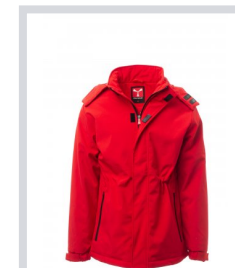

NORDET

S00295-P071

WP 8000 mm H₂O, WVT 5000 g/m² 24h. Pánský zateplený softshell, zapínání na suchý zip a zip s kovovým jezdcem „semi-auto lock“ a přizpůsobeným taháčkem. Odnímatelná kapuce s předním zapínáním na suchý zip. Šňůrka v pase, dvě vnější kapsy s voděodolným zipem, jedna vnitřní prostřížená kapsa na tablet se zapínáním na suchý zip. Elastické stahovací manžety na suchý zip. Přizpůsobená nášivka na zadní straně límce, s reflexním prvkem.

Složení: 95% POLYESTER + 5% ELASTAN

Vzhled: SOFTSHELL

Hmotnost: 290 GR/MQ

Velikosti:

Obal: 1/5

VYROBENO: VYROBENO V ČINĚ

HS CODE: 62014090

Barvy