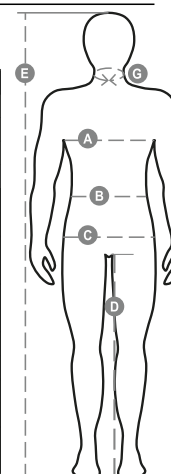

NORDET

S00295-P071

WP 8000 mm H₂O, WVT 5000 g/m² 24h. Pánský zateplený softshell, zapínání na suchý zip a zip s kovovým jezdcem „semi-auto lock“ a přizpůsobeným taháčkem. Odnímatelná kapuce s předním zapínáním na suchý zip. Šňůrka v pase, dvě vnější kapsy s voděodolným zipem, jedna vnitřní prostřížená kapsa na tablet se zapínáním na suchý zip. Elastické stahovací manžety na suchý zip. Přizpůsobená nášivka na zadní straně límce, s reflexním prvkem.

ČERVENÁ

NÁMOŘNICKÁ
MODRÁ

KRÁLOVSKÁ
MODRÁ

KOŮŘOVÁ

ANTRACITOVÁ

ČERNÁ

Průvodce Velikostmi

International Sizes	XXS		XS		S		M		L		XL		XXL		3XL		4XL		5XL	
IT - DE	36	38	40	42	44	46	48	50	52	54	56	58	60	62	64	66	68	70	72	74
FR - ES	32	34	36	38	40	42	44	46	48	50	52	54	56	58	60	62	64	66	68	70
UK Top	29	30	31	33	34	36	38	39	41	42	44	46	47	48	50	52	53	55	56	58
UK Trousers	25	27	28	29	30	32	33	34	36	38	40	41	43	45	46	48	49	51	52	54
(G) - cm	37	37	38	38	39	39	40	40	41	41	42,5	42,5	44	44	45	45	46	46	47	47
(G) - in	14½	14½	15	15	15½	15½	15¾	15¾	16	16	16¾	16¾	17¼	17¼	17¾	17¾	18	18	18½	18½
(A) - cm	72	76	80	84	88	92	96	100	104	108	112	116	120	124	128	132	136	140	144	148
(A) - in	28	30	31	33	34	36	38	39	41	42	44	46	47	48	50	52	53	55	56	58
(B) - cm	64	68	72	74	76	80	84	88	92	96	100	104	108	112	116	120	124	128	132	136
(B) - in	25	27	28	29	30	32	33	34	36	38	40	41	43	45	46	48	49	51	52	54
(C) - cm	80	84	88	90	92	96	100	104	108	112	116	120	124	128	132	136	140	144	148	152
(C) - in	31	33	34	35	36	38	39	41	42	44	46	47	49	50	52	53	55	56	58	59
(D) - cm	82	82	84	84	85	85	86	86	87	87	88	88	88	88	88	88	89	89	89	89
(D) - in	32	32	33	33	33	33	33	33	34	34	34	34	34	34	34	34	35	35	35	35
(E) - cm	170/181				175/187				175/189											
(E) - in	67/71				69/73				69/75											