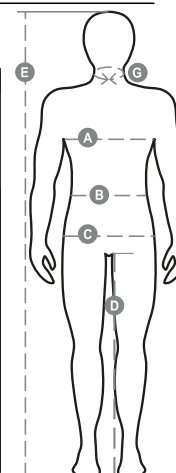

Průvodce Velikostmi

International Sizes	XXS		XS		S		M		L		XL		XXL		3XL		4XL		5XL	
IT - DE	36	38	40	42	44	46	48	50	52	54	56	58	60	62	64	66	68	70	72	74
FR - ES	32	34	36	38	40	42	44	46	48	50	52	54	56	58	60	62	64	66	68	70
UK Top	29	30	31	33	34	36	38	39	41	42	44	46	47	48	50	52	53	55	56	58
UK Trousers	25	27	28	29	30	32	33	34	36	38	40	41	43	45	46	48	49	51	52	54
(G) - cm	37	37	38	38	39	39	40	40	41	41	42,5	42,5	44	44	45	45	46	46	47	47
(G) - in	14½	14½	15	15	15½	15½	15¾	15¾	16	16	16¾	16¾	17¼	17¼	17¾	17¾	18	18	18½	18½
(A) - cm	72	76	80	84	88	92	96	100	104	108	112	116	120	124	128	132	136	140	144	148
(A) - in	28	30	31	33	34	36	38	39	41	42	44	46	47	48	50	52	53	55	56	58
(B) - cm	64	68	72	74	76	80	84	88	92	96	100	104	108	112	116	120	124	128	132	136
(B) - in	25	27	28	29	30	32	33	34	36	38	40	41	43	45	46	48	49	51	52	54
(C) - cm	80	84	88	90	92	96	100	104	108	112	116	120	124	128	132	136	140	144	148	152
(C) - in	31	33	34	35	36	38	39	41	42	44	46	47	49	50	52	53	55	56	58	59
(D) - cm	82	82	84	84	85	85	86	86	87	87	88	88	88	88	88	88	89	89	89	89
(D) - in	32	32	33	33	33	33	33	33	34	34	34	34	34	34	34	34	35	35	35	35
(E) - cm					170/181				175/187				175/189							
(E) - in					67/71				69/73				69/75