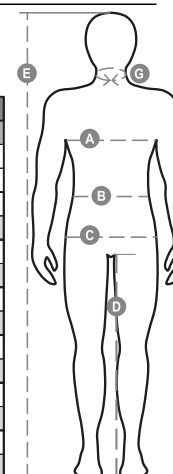

PERFORMER 2.0

001473-0053

WP/MM 8000 MVP/GR 5000 pánská ergonomická bunda, vyštíhlený rukáv, plastový celozip SBS s kovovým jezdcem s aretací autolock, dvě postranní kapsy na zip, víceúčelová kapsa na hrudi se skrytým pouzdem na jmenovku a uzavírací klopou LOCK SYSTEM, reflexní pruhy 3M na ramenou, manžety s páskem na suchý zip, odnímatelná kapuce a stahovací šňůrka se zarážkou.

Složení: 93% POLYESTER + 7% ELASTAN

Vzhled: SOFT-SHELL

Hmotnost: 330 GR/MQ

Velikosti: XS-S-M-L-XL-XXL-3XL-4XL-5XL

Obal: 1/10

VYROBENO: VYROBENO V ČINĚ

HS CODE: 62019300

Barvy

Návod na praní

Certifikace

Průvodce Velikostmi

International Sizes	XXS	XS	S	M	L	XL	XXL	3XL	4XL	5XL
IT - DE	36	38	40	42	44	46	48	50	52	54
FR - ES	32	34	36	38	40	42	44	46	48	50
UK	29	30	31	33	34	36	38	39	41	42
(G) - cm	37	37	38	38	39	39	40	40	41	41
(G) - in	14½	14½	15	15	15½	15½	15¾	15¾	16	16
(A) - cm	72	76	80	84	88	92	96	100	104	108
(A) - in	28	30	31	33	34	36	38	39	41	42
(B) - cm	64	68	72	74	76	80	84	88	92	96
(B) - in	25	27	28	29	30	32	33	34	36	38
(C) - cm	80	84	88	90	92	96	100	104	108	112
(C) - in	31	33	34	35	36	38	39	41	42	44
(D) - cm	82	82	84	84	85	85	86	86	87	87
(D) - in	32	32	33	33	33	33	33	34	34	34
(E) - cm	170/181			175/187			175/189			
(E) - in	67/71			69/73			69/75			