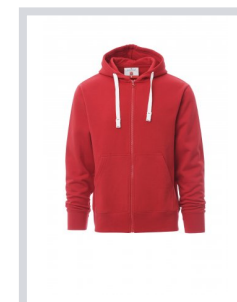

PORTLAND

001212-0308

Pánská mikina s kapucí s plastovým skrytým celozipem s jedním kovovým jezdcem, kapuce, stahovací šňůrka s barevně sladěným prošíáním, všívané rukávy, klokaní kapsa, manžety a pas s elastickým žebrovaním, zesílené švy. Vyztužená páska sladěné barvy na vnitřní straně krku.

Složení: 70% BAVLNA + 30% POLYESTER

Vzhled: GÁZOVINA

Hmotnost: 280 GR/MQ

Velikosti:

Obal: 5/20

VYROBENO: VYROBENO V PAKISTÁNU

HS CODE: 61102091

Barvy