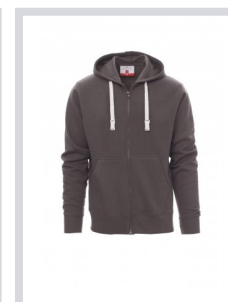

PORTLAND

001212-0308

Pánská mikina s kapucí s plastovým skrytým celozipem s jedním kovovým jezdcem, kapuce, stahovací šňůrka s barevně sladěným prošíáním, všívané rukávy, klokaní kapsa, manžety a pas s elastickým žebrovaním, zesílené švy. Vyztužená páska sladěné barvy na vnitřní straně krku.

Složení: 70% BAVLNA + 30% POLYESTER

Vzhled: GÁZOVINA

Hmotnost: 280 GR/MQ

Velikosti:

Obal: 5/20

VYROBENO: VYROBENO V PAKISTÁNU

HS CODE: 61102091

Barvy

ČERVENÁ

NÁMOŘNICKÁ
MODRÁ

ČERNÁ

ŠEDÁ
MELANŽOVÁ

KOUŘOVÁ

KRÁLOVSKÁ
MODRÁ

Průvodce Velikostmi

International Sizes	XXS		XS		S		M		L		XL		XXL		3XL		4XL		5XL	
IT - DE	36	38	40	42	44	46	48	50	52	54	56	58	60	62	64	66	68	70	72	74
FR - ES	32	34	36	38	40	42	44	46	48	50	52	54	56	58	60	62	64	66	68	70
UK	29	30	31	33	34	36	38	39	41	42	44	46	47	48	50	52	53	55	56	58
(G) - cm	37	37	38	38	39	39	40	40	41	41	42,5	42,5	44	44	45	45	46	46	47	47
(G) - in	14½	14½	15	15	15½	15½	15¾	15¾	16	16	16¾	16¾	17¼	17¼	17¾	17¾	18	18	18½	18½
(A) - cm	72	76	80	84	88	92	96	100	104	108	112	116	120	124	128	132	136	140	144	148
(A) - in	28	30	31	33	34	36	38	39	41	42	44	46	47	48	50	52	53	55	56	58
(B) - cm	64	68	72	74	76	80	84	88	92	96	100	104	108	112	116	120	124	128	132	136
(B) - in	25	27	28	29	30	32	33	34	36	38	40	41	43	45	46	48	49	51	52	54
(C) - cm	80	84	88	90	92	96	100	104	108	112	116	120	124	128	132	136	140	144	148	152
(C) - in	31	33	34	35	36	38	39	41	42	44	46	47	49	50	52	53	55	56	58	59
(D) - cm	82	82	84	84	85	85	86	86	87	87	88	88	88	88	88	88	89	89	89	89
(D) - in	32	32	33	33	33	33	33	33	34	34	34	34	34	34	34	34	35	35	35	35
(E) - cm					170/181				175/187				175/189							
(E) - in					67/71				69/73				69/75							