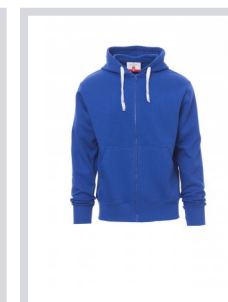

PORTLAND

001212-0308

Pánská mikina s kapucí s plastovým skrytým celozipem s jedním kovovým jezdcem, kapuce, stahovací šňůrka s barevně sladěným prošíáním, všívané rukávy, klokaní kapsa, manžety a pas s elastickým žebrovaním, zesílené švy. Vyztužená páska sladěné barvy na vnitřní straně krku.

Složení: 70% BAVLNA + 30% POLYESTER

Vzhled: GÁZOVINA

Hmotnost: 280 GR/MQ

Velikosti:

Obal: 5/20

VYROBENO: VYROBENO V PAKISTÁNU

HS CODE: 61102091

Barvy

ČERVENÁ

NÁMOŘNICKÁ
MODRÁ

ČERNÁ

ŠEDÁ
MELANŽOVÁ

KOUŘOVÁ

KRÁLOVSKÁ
MODRÁ

Průvodce Velikostmi

International Sizes	XXS		XS		S		M		L		XL		XXL		3XL		4XL		5XL	
IT - DE	36	38	40	42	44	46	48	50	52	54	56	58	60	62	64	66	68	70	72	74
FR - ES	32	34	36	38	40	42	44	46	48	50	52	54	56	58	60	62	64	66	68	70
UK	29	30	31	33	34	36	38	39	41	42	44	46	47	48	50	52	53	55	56	58
(G) - cm	37	37	38	38	39	39	40	40	41	41	42,5	42,5	44	44	45	45	46	46	47	47
(G) - in	14½	14½	15	15	15½	15½	15¾	15¾	16	16	16¾	16¾	17¼	17¼	17¾	17¾	18	18	18½	18½
(A) - cm	72	76	80	84	88	92	96	100	104	108	112	116	120	124	128	132	136	140	144	148
(A) - in	28	30	31	33	34	36	38	39	41	42	44	46	47	48	50	52	53	55	56	58
(B) - cm	64	68	72	74	76	80	84	88	92	96	100	104	108	112	116	120	124	128	132	136
(B) - in	25	27	28	29	30	32	33	34	36	38	40	41	43	45	46	48	49	51	52	54
(C) - cm	80	84	88	90	92	96	100	104	108	112	116	120	124	128	132	136	140	144	148	152
(C) - in	31	33	34	35	36	38	39	41	42	44	46	47	49	50	52	53	55	56	58	59
(D) - cm	82	82	84	84	85	85	86	86	87	87	88	88	88	88	88	88	89	89	89	89
(D) - in	32	32	33	33	33	33	33	33	34	34	34	34	34	34	34	34	35	35	35	35
(E) - cm					170/181				175/187				175/189							
(E) - in					67/71				69/73				69/75							