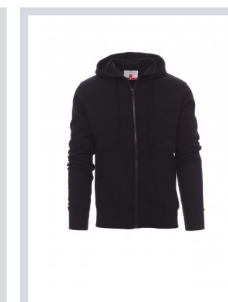

PORTLAND

001212-0308

Pánská mikina s kapucí s plastovým skrytým celozipem s jedním kovovým jezdcem, kapuce, stahovací šňůrka s barevně sladěným prošíáním, všívané rukávy, klokaní kapsa, manžety a pas s elastickým žebrovaním, zesílené švy. Vyztužená páska sladěné barvy na vnitřní straně krku.

Složení: 70% BAVLNA + 30% POLYESTER

Vzhled: GÁZOVINA

Hmotnost: 280 GR/MQ

Velikosti:

Obal: 5/20

VYROBENO: VYROBENO V PAKISTÁNU

HS CODE: 61102091

Barvy

ČERNÁ

Průvodce Velikostmi

International Sizes	XXS		XS		S		M		L		XL		XXL		3XL		4XL		5XL	
IT - DE	36	38	40	42	44	46	48	50	52	54	56	58	60	62	64	66	68	70	72	74
FR - ES	32	34	36	38	40	42	44	46	48	50	52	54	56	58	60	62	64	66	68	70
UK	29	30	31	33	34	36	38	39	41	42	44	46	47	48	50	52	53	55	56	58
(G) - cm	37	37	38	38	39	39	40	40	41	41	42,5	42,5	44	44	45	45	46	46	47	47
(G) - in	14½	14½	15	15	15½	15½	15¾	15¾	16	16	16¾	16¾	17¼	17¼	17¾	17¾	18	18	18½	18½
(A) - cm	72	76	80	84	88	92	96	100	104	108	112	116	120	124	128	132	136	140	144	148
(A) - in	28	30	31	33	34	36	38	39	41	42	44	46	47	48	50	52	53	55	56	58
(B) - cm	64	68	72	74	76	80	84	88	92	96	100	104	108	112	116	120	124	128	132	136
(B) - in	25	27	28	29	30	32	33	34	36	38	40	41	43	45	46	48	49	51	52	54
(C) - cm	80	84	88	90	92	96	100	104	108	112	116	120	124	128	132	136	140	144	148	152
(C) - in	31	33	34	35	36	38	39	41	42	44	46	47	49	50	52	53	55	56	58	59
(D) - cm	82	82	84	84	85	85	86	86	87	87	88	88	88	88	88	88	89	89	89	89
(D) - in	32	32	33	33	33	33	33	33	34	34	34	34	34	34	34	34	35	35	35	35
(E) - cm					170/181				175/187				175/189							
(E) - in					67/71				69/73				69/75							

Návod na praní

Certifikace