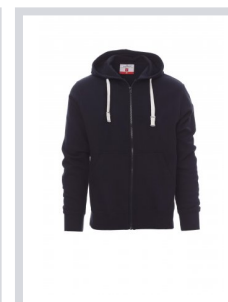

NÁMOŘNICKÁ
MODRÁ