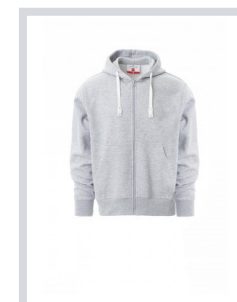

ČERVENÁ

ŠEDÁ
MELANŽOVÁ