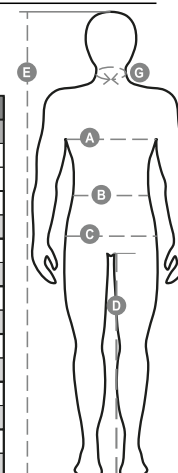

Složení: 70% BAVLNA + 30% POLYESTER

Vzhled: GÁZOVINA

Hmotnost: 280 GR/MQ

Velikosti:

Obal: 5/20

VYROBENO: VYROBENO V PAKISTÁNU

HS CODE: 61102091

Barvy

ČERVENÁ

NÁMOŘNICKÁ
MODRÁ

ČERNÁ

ŠEDÁ
MELANŽOVÁ

KOUŘOVÁ

KRÁLOVSKÁ
MODRÁ

Průvodce Velikostmi

International Sizes	XXS		XS		S		M		L		XL		XXL		3XL		4XL		5XL	
IT - DE	36	38	40	42	44	46	48	50	52	54	56	58	60	62	64	66	68	70	72	74
FR - ES	32	34	36	38	40	42	44	46	48	50	52	54	56	58	60	62	64	66	68	70
UK	29	30	31	33	34	36	38	39	41	42	44	46	47	48	50	52	53	55	56	58
(G) - cm	37	37	38	38	39	39	40	40	41	41	42,5	42,5	44	44	45	45	46	46	47	47
(G) - in	14½	14½	15	15	15½	15½	15¾	15¾	16	16	16¾	16¾	17¼	17¼	17¾	17¾	18	18	18½	18½
(A) - cm	72	76	80	84	88	92	96	100	104	108	112	116	120	124	128	132	136	140	144	148
(A) - in	28	30	31	33	34	36	38	39	41	42	44	46	47	48	50	52	53	55	56	58
(B) - cm	64	68	72	74	76	80	84	88	92	96	100	104	108	112	116	120	124	128	132	136
(B) - in	25	27	28	29	30	32	33	34	36	38	40	41	43	45	46	48	49	51	52	54
(C) - cm	80	84	88	90	92	96	100	104	108	112	116	120	124	128	132	136	140	144	148	152
(C) - in	31	33	34	35	36	38	39	41	42	44	46	47	49	50	52	53	55	56	58	59
(D) - cm	82	82	84	84	85	85	86	86	87	87	88	88	88	88	88	88	89	89	89	89
(D) - in	32	32	33	33	33	33	33	33	34	34	34	34	34	34	34	34	35	35	35	35
(E) - cm					170/181				175/187				175/189							
(E) - in					67/71				69/73				69/75							