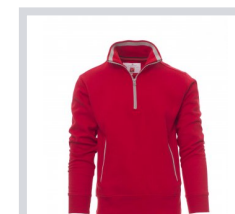

RIO

000013-0001

Pánská mikina s plastovým polozipem v kontrastní barvě, s kovovým jezdcem, kontrastní lem kolem krku a postranních kapes, všívané rukávy, límeček, manžety a pas s elastickým žebrováním, zesílené švy.

Složení: 70% BAVLNA + 30% POLYESTER

Vzhled: KARTÁČOVANÝ FLÍS

Hmotnost: 300 GR/MQ

Velikosti:

Obal: 5/20

VYROBENO: VYROBENO V PAKISTÁNU

HS CODE: 61102091

Barvy

NÁMOŘNICKÁ
MODRÁ/BÍLÁ

KRÁLOVSKÁ
MODRÁ/BÍLÁ

KOUŘOVÁ/ORANŽ
OVÁ

ČERNÁ/BÍLÁ

Průvodce Velikostmi

International Sizes	XXS		XS		S		M		L		XL		XXL		3XL		4XL		5XL	
IT - DE	36	38	40	42	44	46	48	50	52	54	56	58	60	62	64	66	68	70	72	74
FR - ES	32	34	36	38	40	42	44	46	48	50	52	54	56	58	60	62	64	66	68	70
UK Top	29	30	31	33	34	36	38	39	41	42	44	46	47	48	50	52	53	55	56	58
UK Trousers	25	27	28	29	30	32	33	34	36	38	40	41	43	45	46	48	49	51	52	54
(G) - cm	37	37	38	38	39	39	40	40	41	41	42,5	42,5	44	44	45	45	46	46	47	47
(G) - in	14½	14½	15	15	15½	15½	15¾	15¾	16	16	16¾	16¾	17¼	17¼	17¾	17¾	18	18	18½	18½
(A) - cm	72	76	80	84	88	92	96	100	104	108	112	116	120	124	128	132	136	140	144	148
(A) - in	28	30	31	33	34	36	38	39	41	42	44	46	47	48	50	52	53	55	56	58
(B) - cm	64	68	72	74	76	80	84	88	92	96	100	104	108	112	116	120	124	128	132	136
(B) - in	25	27	28	29	30	32	33	34	36	38	40	41	43	45	46	48	49	51	52	54
(C) - cm	80	84	88	90	92	96	100	104	108	112	116	120	124	128	132	136	140	144	148	152
(C) - in	31	33	34	35	36	38	39	41	42	44	46	47	49	50	52	53	55	56	58	59
(D) - cm	82	82	84	84	85	85	86	86	87	87	88	88	88	88	88	88	89	89	89	89
(D) - in	32	32	33	33	33	33	33	33	34	34	34	34	34	34	34	34	35	35	35	35
(E) - cm	170/181				175/187				175/189											
(E) - in	67/71				69/73				69/75											

Návod na praní

Certifikace