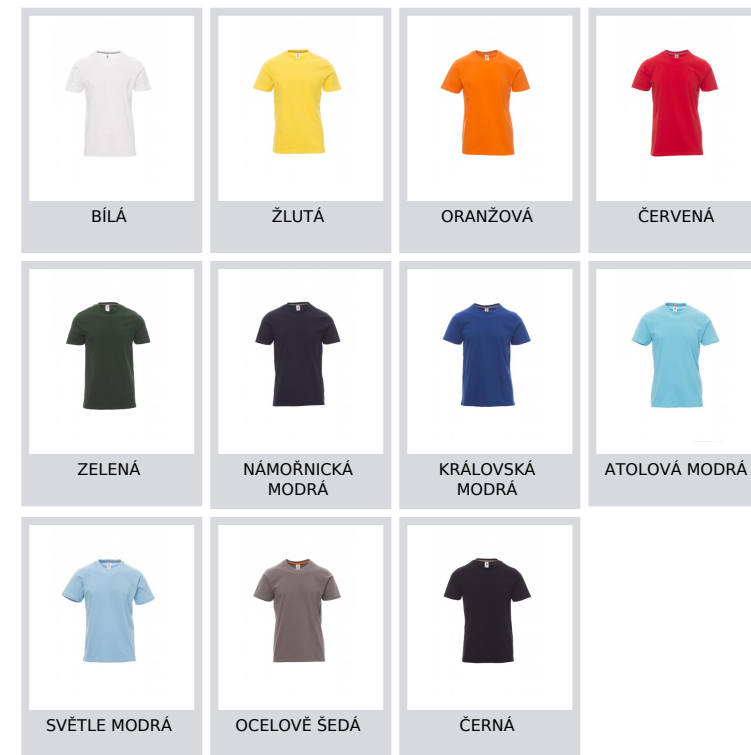

# SUNRISE

000947-0337

Pánské tričko s krátkým rukávem a kulatým výstřihem, 1,5 cm pružný žebrovaný lem ze směsi spandex u krku s vrchním prošíváním na přední straně, barevně kontrastní vyztužovací páska od ramene k rameni viditelná na límečku, pružné švy, postranní sešití.

**Složení:** 100% COTONE

**Vzhled:** ZERZEJ

**Hmotnost:** 190 GR/MQ

**Velikosti:**

**Obal:** 5/100

**VYROBENO:** VYROBENO V BANGLADÉŠI

**HS CODE:** 61091000

## Barvy