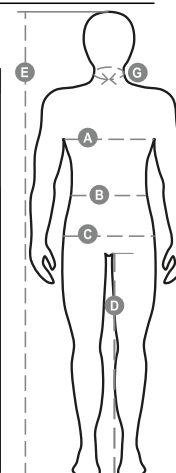

# SUNRISE

000947-0337

Pánské tričko s krátkým rukávem a kulatým výstřihem, 1,5 cm pružný žebrovaný lem ze směsi spandex u krku s vrchním prošíváním na přední straně, barevně kontrastní vyztužovací páska od ramene k rameni viditelná na límečku, pružné švy, postranní sešití.

**Složení:** 100% COTONE

**Vzhled:** ZERZEJ

**Hmotnost:** 190 GR/MQ

**Velikosti:**

**Obal:** 5/100

**VYROBENO:** VYROBENO V BANGLADÉŠI

**HS CODE:** 61091000

## Průvodce Velikostmi

International Sizes	XXS		XS		S		M		L		XL		XXL		3XL		4XL		5XL	
IT - DE	36	38	40	42	44	46	48	50	52	54	56	58	60	62	64	66	68	70	72	74
FR - ES	32	34	36	38	40	42	44	46	48	50	52	54	56	58	60	62	64	66	68	70
UK Top	29	30	31	33	34	36	38	39	41	42	44	46	47	48	50	52	53	55	56	58
UK Trousers	25	27	28	29	30	32	33	34	36	38	40	41	43	45	46	48	49	51	52	54
<b>(G) - cm</b>	37	37	38	38	39	39	40	40	41	41	42,5	42,5	44	44	45	45	46	46	47	47
<b>(G) - in</b>	14½	14½	15	15	15½	15½	15¾	15¾	16	16	16¾	16¾	17¼	17¼	17¾	17¾	18	18	18½	18½
<b>(A) - cm</b>	72	76	80	84	88	92	96	100	104	108	112	116	120	124	128	132	136	140	144	148
<b>(A) - in</b>	28	30	31	33	34	36	38	39	41	42	44	46	47	48	50	52	53	55	56	58
<b>(B) - cm</b>	64	68	72	74	76	80	84	88	92	96	100	104	108	112	116	120	124	128	132	136
<b>(B) - in</b>	25	27	28	29	30	32	33	34	36	38	40	41	43	45	46	48	49	51	52	54
<b>(C) - cm</b>	80	84	88	90	92	96	100	104	108	112	116	120	124	128	132	136	140	144	148	152
<b>(C) - in</b>	31	33	34	35	36	38	39	41	42	44	46	47	49	50	52	53	55	56	58	59
<b>(D) - cm</b>	82	82	84	84	85	85	86	86	87	87	88	88	88	88	88	88	89	89	89	89
<b>(D) - in</b>	32	32	33	33	33	33	33	33	34	34	34	34	34	34	34	34	35	35	35	35
<b>(E) - cm</b>	170/181				175/187				175/189											
<b>(E) - in</b>	67/71				69/73				69/75											