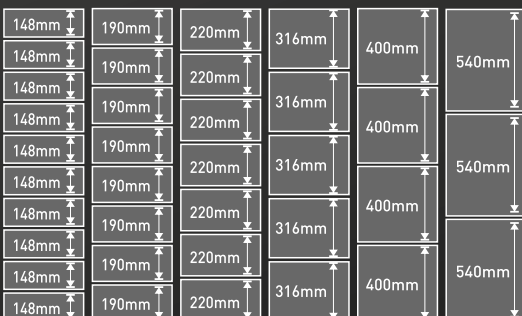

Individuální jednotka pro větší úložné kapacity, člen rodiny SaveLog.

SaveBox:

SaveBox je provozován stejným **SaveLog softwarem** jako ostatní stroje SaveLog rodiny (SavePro, SaveRent, SaveCon), takže zacházení je stejně snadné. Je to levné, spolehlivé řešení pro zvýšené nároky na skladování.

SaveBox má mnoho variant na výběr.

- Zatímco výška a hloubka je stejná pro všechny stroje, nabízíme dvě šířky na výběr: 300 mm nebo 400 mm.
- Standardní SaveBox má 3 až 10 dveří, a všechny rozměry vrat jsou stejné.
- SaveBox extra je kombinace různě velikých dveří.
- Můžete připojit několik SaveBoxes v libovolné kombinaci dle vašeho výběru.
- Celkem 198 dveří lze ovládat s našimi SavePro stroji nebo neomezený počet se SaveRent stroji! Díky je to unikátně flexibilní řešení!

Všechny dveře jsou vybaveny silnými okny, která vám umožní vidět, co je uvnitř.

Standardní varianta