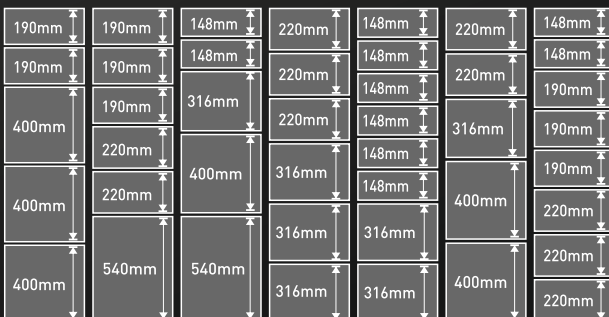

Extra varianta

Váš distributor

ivm-vending.eu

Rozměry	Technické údaje
Rozměry:	300 / 400 x 500 x 1840mm
Vlastní hmotnost:	40-60 kg
Napětí:	230V/51Hz
Přijímací proud	A1 A
Proudový transformátor	230V – 24V
Ochrana proti e-šoku	Může být připojen k uzemněné síti (network)
barva (standardní)	černá
počet dveří:	min 3, max 10
Provozní teplota:	0 – 40 C°