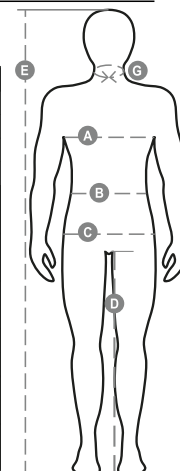

**Složení:** 100% POLYESTER MÁČENÝ

**Vzhled:** OXFORD 300D POLYESTER MÁČENÝ PU

**Hmotnost:** 180 GR/MQ

**Velikosti:**

**Obal:** 1/10

**VYROBENO:** VYROBENO V ČINĚ

**HS CODE:** 62019300

## Průvodce Velikostmi

International Sizes	XXS		XS		S		M		L		XL		XXL		3XL		4XL		5XL	
IT - DE	36	38	40	42	44	46	48	50	52	54	56	58	60	62	64	66	68	70	72	74
FR - ES	32	34	36	38	40	42	44	46	48	50	52	54	56	58	60	62	64	66	68	70
UK Top	29	30	31	33	34	36	38	39	41	42	44	46	47	48	50	52	53	55	56	58
UK Trousers	25	27	28	29	30	32	33	34	36	38	40	41	43	45	46	48	49	51	52	54
<b>(G) - cm</b>	37	37	38	38	39	39	40	40	41	41	42,5	42,5	44	44	45	45	46	46	47	47
<b>(G) - in</b>	14½	14½	15	15	15½	15½	15¾	15¾	16	16	16¾	16¾	17¼	17¼	17¾	17¾	18	18	18½	18½
<b>(A) - cm</b>	72	76	80	84	88	92	96	100	104	108	112	116	120	124	128	132	136	140	144	148
<b>(A) - in</b>	28	30	31	33	34	36	38	39	41	42	44	46	47	48	50	52	53	55	56	58
<b>(B) - cm</b>	64	68	72	74	76	80	84	88	92	96	100	104	108	112	116	120	124	128	132	136
<b>(B) - in</b>	25	27	28	29	30	32	33	34	36	38	40	41	43	45	46	48	49	51	52	54
<b>(C) - cm</b>	80	84	88	90	92	96	100	104	108	112	116	120	124	128	132	136	140	144	148	152
<b>(C) - in</b>	31	33	34	35	36	38	39	41	42	44	46	47	49	50	52	53	55	56	58	59
<b>(D) - cm</b>	82	82	84	84	85	85	86	86	87	87	88	88	88	88	88	88	89	89	89	89
<b>(D) - in</b>	32	32	33	33	33	33	33	33	34	34	34	34	34	34	34	34	35	35	35	35
<b>(E) - cm</b>	170/181				175/187				175/189											
<b>(E) - in</b>	67/71				69/73				69/75											