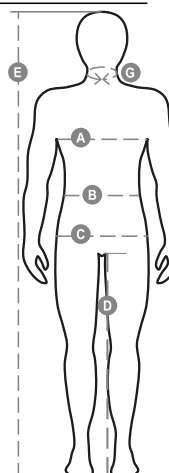

# WORKER STRETCH

001199-0376

Unisexové kalhoty, stretch, celoroční, elastické pásky na bocích a poutka v pase, zapínání na zip a plastový knoflík, dvě přední kapsy klasického střihu, jedna postranní kapsa LOCK SYSTEM, jedna kapsa na svinovací metr, dvě zadní kapsy, z nichž jedna otevřená a druhá s klopou na suchý zip, švy v rozkroku a na vnitřní straně nohavice s trojehlovým prošitím. Kontrastní vsadky a prošití, reflexní pruhy na zadní kapse, trojí prošití. Druk pro bílou barvu.

**Složení:** 98% BAVLNA + 2% ELASTAN

**Vzhled:** KEPR STRETCH

**Hmotnost:** 300 GR/MQ

**Velikosti:**

**Obal:** 1/20

**VYROBENO:** VYROBENO V PAKISTÁNU

**HS CODE:** 62034211

## Průvodce Velikostmi

International Sizes	XXS		XS		S		M		L		XL		XXL		3XL		4XL		5XL	
IT - DE	36	38	40	42	44	46	48	50	52	54	56	58	60	62	64	66	68	70	72	74
FR - ES	32	34	36	38	40	42	44	46	48	50	52	54	56	58	60	62	64	66	68	70
UK Top	29	30	31	33	34	36	38	39	41	42	44	46	47	48	50	52	53	55	56	58
UK Trousers	25	27	28	29	30	32	33	34	36	38	40	41	43	45	46	48	49	51	52	54
<b>(G) - cm</b>	37	37	38	38	39	39	40	40	41	41	42,5	42,5	44	44	45	45	46	46	47	47
<b>(G) - in</b>	14½	14½	15	15	15½	15½	15¾	15¾	16	16	16¾	16¾	17¼	17¼	17¾	17¾	18	18	18½	18½
<b>(A) - cm</b>	72	76	80	84	88	92	96	100	104	108	112	116	120	124	128	132	136	140	144	148
<b>(A) - in</b>	28	30	31	33	34	36	38	39	41	42	44	46	47	48	50	52	53	55	56	58
<b>(B) - cm</b>	64	68	72	74	76	80	84	88	92	96	100	104	108	112	116	120	124	128	132	136
<b>(B) - in</b>	25	27	28	29	30	32	33	34	36	38	40	41	43	45	46	48	49	51	52	54
<b>(C) - cm</b>	80	84	88	90	92	96	100	104	108	112	116	120	124	128	132	136	140	144	148	152
<b>(C) - in</b>	31	33	34	35	36	38	39	41	42	44	46	47	49	50	52	53	55	56	58	59
<b>(D) - cm</b>	82	82	84	84	85	85	86	86	87	87	88	88	88	88	88	88	89	89	89	89
<b>(D) - in</b>	32	32	33	33	33	33	33	33	34	34	34	34	34	34	34	34	35	35	35	35
<b>(E) - cm</b>	170/181				175/187				175/189											
<b>(E) - in</b>	67/71				69/73				69/75											