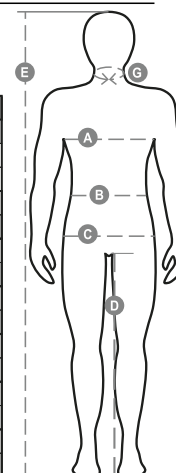

KOUŘOVÁ

NÁMOŘNICKÁ
MODRÁ

Průvodce Velikostmi

International Sizes	XXS		XS		S		M		L		XL		XXL		3XL		4XL		5XL	
IT - DE	36	38	40	42	44	46	48	50	52	54	56	58	60	62	64	66	68	70	72	74
FR - ES	32	34	36	38	40	42	44	46	48	50	52	54	56	58	60	62	64	66	68	70
UK	29	30	31	33	34	36	38	39	41	42	44	46	47	48	50	52	53	55	56	58
(G) - cm	37	37	38	38	39	39	40	40	41	41	42,5	42,5	44	44	45	45	46	46	47	47
(G) - in	14½	14½	15	15	15½	15½	15¾	15¾	16	16	16¾	16¾	17¼	17¼	17¾	17¾	18	18	18½	18½
(A) - cm	72	76	80	84	88	92	96	100	104	108	112	116	120	124	128	132	136	140	144	148
(A) - in	28	30	31	33	34	36	38	39	41	42	44	46	47	48	50	52	53	55	56	58
(B) - cm	64	68	72	74	76	80	84	88	92	96	100	104	108	112	116	120	124	128	132	136
(B) - in	25	27	28	29	30	32	33	34	36	38	40	41	43	45	46	48	49	51	52	54
(C) - cm	80	84	88	90	92	96	100	104	108	112	116	120	124	128	132	136	140	144	148	152
(C) - in	31	33	34	35	36	38	39	41	42	44	46	47	49	50	52	53	55	56	58	59
(D) - cm	82	82	84	84	85	85	86	86	87	87	88	88	88	88	88	88	89	89	89	89
(D) - in	32	32	33	33	33	33	33	33	34	34	34	34	34	34	34	34	35	35	35	35
(E) - cm					170/181				175/187				175/189							
(E) - in					67/71				69/73				69/75							