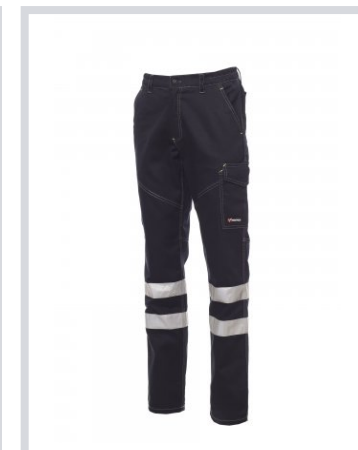

NÁMOŘNICKÁ
MODRÁ

Průvodce Velikostmi

International Sizes	XXS		XS		S		M		L		XL		XXL		3XL		4XL		5XL	
IT - DE	36	38	40	42	44	46	48	50	52	54	56	58	60	62	64	66	68	70	72	74
FR - ES	32	34	36	38	40	42	44	46	48	50	52	54	56	58	60	62	64	66	68	70
UK	29	30	31	33	34	36	38	39	41	42	44	46	47	48	50	52	53	55	56	58
(G) - cm	37	37	38	38	39	39	40	40	41	41	42,5	42,5	44	44	45	45	46	46	47	47
(G) - in	14½	14½	15	15	15½	15½	15¾	15¾	16	16	16¾	16¾	17¼	17¼	17¾	17¾	18	18	18½	18½
(A) - cm	72	76	80	84	88	92	96	100	104	108	112	116	120	124	128	132	136	140	144	148
(A) - in	28	30	31	33	34	36	38	39	41	42	44	46	47	48	50	52	53	55	56	58
(B) - cm	64	68	72	74	76	80	84	88	92	96	100	104	108	112	116	120	124	128	132	136
(B) - in	25	27	28	29	30	32	33	34	36	38	40	41	43	45	46	48	49	51	52	54
(C) - cm	80	84	88	90	92	96	100	104	108	112	116	120	124	128	132	136	140	144	148	152
(C) - in	31	33	34	35	36	38	39	41	42	44	46	47	49	50	52	53	55	56	58	59
(D) - cm	82	82	84	84	85	85	86	86	87	87	88	88	88	88	88	88	89	89	89	89
(D) - in	32	32	33	33	33	33	33	33	34	34	34	34	34	34	34	34	35	35	35	35
(E) - cm					170/181				175/187				175/189							
(E) - in					67/71				69/73				69/75