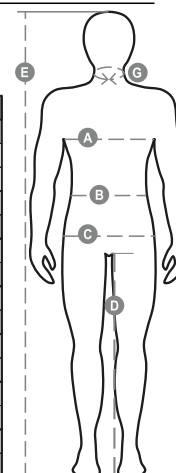

WORKER WINTER

001079-0082

Unisexové kalhoty, zimní, elastické pásky na bocích a poutka v pase, zapínání na plastový zip a na kovový knoflík, dvě přední kapsy klasického střihu, jedna postranní kapsa LOCK SYSTEM, jedna kapsa na svinovací metr, dvě postranní kapsy, z nichž jedna otevřená a druhá s klopou na suchý zip, kontrastní vsadky a prošíbí, reflexní pruhy na zadní kapse, dvojité prošíbí.

KOUŘOVÁ

NÁMOŘNICKÁ
MODRÁ

Průvodce Velikostmi

Návod na praní

Certifikace

International Sizes	XXS		XS		S		M		L		XL		XXL		3XL		4XL		5XL	
IT - DE	36	38	40	42	44	46	48	50	52	54	56	58	60	62	64	66	68	70	72	74
FR - ES	32	34	36	38	40	42	44	46	48	50	52	54	56	58	60	62	64	66	68	70
UK	29	30	31	33	34	36	38	39	41	42	44	46	47	48	50	52	53	55	56	58
(G) - cm	37	37	38	38	39	39	40	40	41	41	42,5	42,5	44	44	45	45	46	46	47	47
(G) - in	14½	14½	15	15	15½	15½	15¾	15¾	16	16	16¾	16¾	17¼	17¼	17¾	17¾	18	18	18½	18½
(A) - cm	72	76	80	84	88	92	96	100	104	108	112	116	120	124	128	132	136	140	144	148
(A) - in	28	30	31	33	34	36	38	39	41	42	44	46	47	48	50	52	53	55	56	58
(B) - cm	64	68	72	74	76	80	84	88	92	96	100	104	108	112	116	120	124	128	132	136
(B) - in	25	27	28	29	30	32	33	34	36	38	40	41	43	45	46	48	49	51	52	54
(C) - cm	80	84	88	90	92	96	100	104	108	112	116	120	124	128	132	136	140	144	148	152
(C) - in	31	33	34	35	36	38	39	41	42	44	46	47	49	50	52	53	55	56	58	59
(D) - cm	82	82	84	84	85	85	86	86	87	87	88	88	88	88	88	88	89	89	89	89
(D) - in	32	32	33	33	33	33	33	33	34	34	34	34	34	34	34	34	35	35	35	35
(E) - cm					170/181				175/187				175/189							
(E) - in					67/71				69/73				69/75							