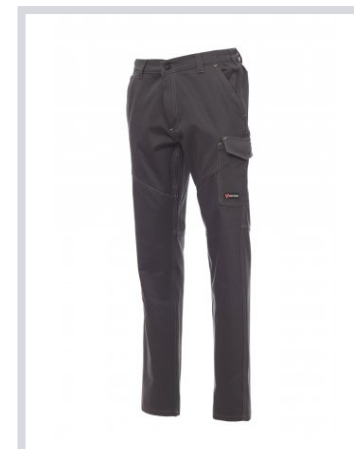

WORKER WINTER

001079-0082

Unisexové kalhoty, zimní, elastické pásky na bocích a poutka v pase, zapínání na plastový zip a na kovový knoflík, dvě přední kapsy klasického střihu, jedna postranní kapsa LOCK SYSTEM, jedna kapsa na svinovací metr, dvě postranní kapsy, z nichž jedna otevřená a druhá s klopou na suchý zip, kontrastní vsadky a prošíbí, reflexní pruhy na zadní kapse, dvojité prošíbí.

Složení: 100% COTONE

Vzhled: SATÉN BRUSHED

Hmotnost: 350 GR/MQ

Velikosti:

Obal: 1/20

VYROBENO: VYROBENO V PAKISTÁNU

HS CODE: 62034211

Barvy