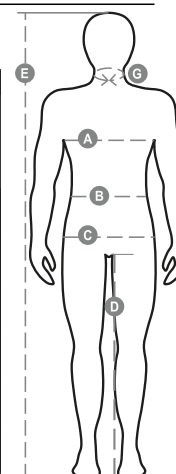

Složení: 80 % POLYESTER 20 % BAVLNA | 64 % POLYESTER 33 % BAVLNA 3 % ELASTAN

Vzhled: FLUO KEPR MECHANICKÝ STRETCH | KEPR STRETCH

Hmotnost: 250 GR/MQ

Velikosti:

Obal: 1/20

VYROBENO: VYROBENO V PAKISTÁNU

HS CODE: 62034311

Barvy

Návod na praní

Certifikace

Průvodce Velikostmi

International Sizes	XXS		XS		S		M		L		XL		XXL		3XL		4XL		5XL	
IT - DE	36	38	40	42	44	46	48	50	52	54	56	58	60	62	64	66	68	70	72	74
FR - ES	32	34	36	38	40	42	44	46	48	50	52	54	56	58	60	62	64	66	68	70
UK Top	29	30	31	33	34	36	38	39	41	42	44	46	47	48	50	52	53	55	56	58
UK Trousers	25	27	28	29	30	32	33	34	36	38	40	41	43	45	46	48	49	51	52	54
(G) - cm	37	37	38	38	39	39	40	40	41	41	42,5	42,5	44	44	45	45	46	46	47	47
(G) - in	14½	14½	15	15	15½	15½	15¾	15¾	16	16	16¾	16¾	17¼	17¼	17¾	17¾	18	18	18½	18½
(A) - cm	72	76	80	84	88	92	96	100	104	108	112	116	120	124	128	132	136	140	144	148
(A) - in	28	30	31	33	34	36	38	39	41	42	44	46	47	48	50	52	53	55	56	58
(B) - cm	64	68	72	74	76	80	84	88	92	96	100	104	108	112	116	120	124	128	132	136
(B) - in	25	27	28	29	30	32	33	34	36	38	40	41	43	45	46	48	49	51	52	54
(C) - cm	80	84	88	90	92	96	100	104	108	112	116	120	124	128	132	136	140	144	148	152
(C) - in	31	33	34	35	36	38	39	41	42	44	46	47	49	50	52	53	55	56	58	59
(D) - cm	82	82	84	84	85	85	86	86	87	87	88	88	88	88	88	88	89	89	89	89
(D) - in	32	32	33	33	33	33	33	33	34	34	34	34	34	34	34	34	35	35	35	35
(E) - cm	170/181				175/187				175/189											
(E) - in	67/71				69/73				69/75											