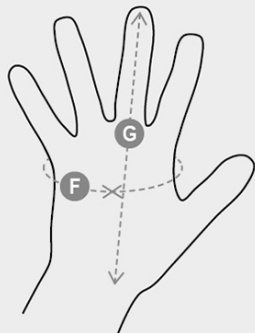

PAYPER

VLASTNOSTI

CERTIFIKACE

DOPORUČENÁ HLAVNÍ POLE

		Gloves					
Numeric sizes		6	7	8	9	10	11
International sizes		XS	S	M	L	XL	XXL
Palm circumference	(F) - cm	15,2	17,8	20,3	22,9	25,4	27,9
	(F) - in	6	7	8	9	10	11
Hand length	(G) - cm	16	17,1	18,2	19,2	20,4	21,5
	(G) - in	6-6½	6½-7	7-7½	7½	8	8½