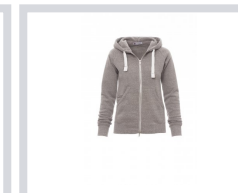

URBAN LADY

000307-0019

Dámská vyštíhlená mikina s kovovým skrytým celozipem s dvojitým kovovým jezdcem, kapuce a bílá stahovací šňůrka se sladěným prošitím a s kovovými kroužky, raglánové rukávy, klokaní kapsa, kapsička na zip a otvor pro kabel mp3/mobilní telefon, manžety a pas s elastickým žebrovaním, zesílené švy. Bílý melanzový efekt (černý pro Bordeaux).

Složení: 66% POLIESTER + 26% COTONE + 8% RAYON/VISCOZA

Vzhled: GÁZOVINA S RAYONEM

Hmotnost: 300 GR/MQ

Velikosti: S-M-L

Obal: 1/20

VYROBENO: VYROBENO V ČINĚ

HS CODE: 61103099

Barvy

BÍLÁ MELANŽOVÁ

ČERVENÁ MELANŽOVÁ

VOJENSKÁ ZELENÁ MELANŽOVÁ

ČERNÁ MELANŽOVÁ

OCELOVĚ ŠEDÁ MELANŽOVÁ

POPELAVĚ ŠEDÁ MELANŽOVÁ

NÁMOŘNICKÁ MODRÁ MELANŽOVÁ

Návod na praní