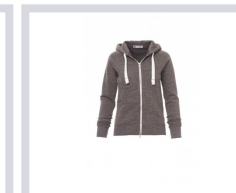

URBAN LADY

000307-0019

Dámská vyštíhlená mikina s kovovým skrytým celozipem s dvojitým kovovým jezdcem, kapuce a bílá stahovací šňůrka se sladěným prošitím a s kovovými kroužky, raglánové rukávy, klokaní kapsa, kapsička na zip a otvor pro kabel mp3/mobilní telefon, manžety a pas s elastickým žebrovaním, zesílené švy. Bílý melanzový efekt (černý pro Bordeaux).

Složení: 66% POLIESTER + 26% COTONE + 8% RAYON/VISCOZA

Vzhled: GÁZOVINA S RAYONEM

Hmotnost: 300 GR/MQ

Velikosti: S-M-L

Obal: 1/20

VYROBENO: VYROBENO V ČINĚ

HS CODE: 61103099

Barvy

BÍLÁ MELANŽOVÁ

ČERVENÁ MELANŽOVÁ

VOJENSKÁ ZELENÁ MELANŽOVÁ

ČERNÁ MELANŽOVÁ

OCELOVĚ ŠEDÁ MELANŽOVÁ

POPELAVĚ ŠEDÁ MELANŽOVÁ

NÁMOŘNICKÁ MODRÁ MELANŽOVÁ

Návod na praní