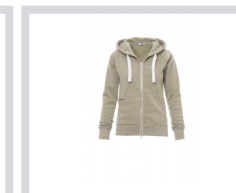

URBAN LADY

000307-0019

Dámská vyštíhlená mikina s kovovým skrytým celozipem s dvojitým kovovým jezdcem, kapuce a bílá stahovací šňůrka se sladěným prošitím a s kovovými kroužky, raglánové rukávy, klokaní kapsa, kapsička na zip a otvor pro kabel mp3/mobilní telefon, manžety a pas s elastickým žebrovaním, zesílené švy. Bílý melanzový efekt (černý pro Bordeaux).

Složení: 66% POLIESTER + 26% COTONE + 8% RAYON/VISCOZA

Vzhled: GÁZOVINA S RAYONEM

Hmotnost: 300 GR/MQ

Velikosti: S-M-L

Obal: 1/20

VYROBENO: VYROBENO V ČINĚ

HS CODE: 61103099

Barvy

BÍLÁ MELANŽOVÁ

ČERVENÁ MELANŽOVÁ

VOJENSKÁ ZELENÁ MELANŽOVÁ

ČERNÁ MELANŽOVÁ

OCELOVĚ ŠEDÁ MELANŽOVÁ

POPELAVĚ ŠEDÁ MELANŽOVÁ

NÁMOŘNICKÁ MODRÁ MELANŽOVÁ

Návod na praní