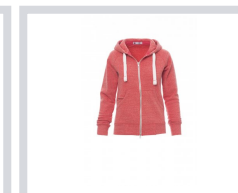

URBAN LADY

000307-0019

Dámská vyštíhlená mikina s kovovým skrytým celozipem s dvojitým kovovým jezdcem, kapuce a bílá stahovací šňůrka se sladěným prošitím a s kovovými kroužky, raglánové rukávy, klokaní kapsa, kapsička na zip a otvor pro kabel mp3/mobilní telefon, manžety a pas s elastickým žebrovaním, zesílené švy. Bílý melanzový efekt (černý pro Bordeaux).

Složení: 66% POLIESTER + 26% COTONE + 8% RAYON/VISCOZA

Vzhled: GÁZOVINA S RAYONEM

Hmotnost: 300 GR/MQ

Velikosti: S-M-L

Obal: 1/20

VYROBENO: VYROBENO V ČINĚ

HS CODE: 61103099

Barvy

BÍLÁ MELANŽOVÁ

ČERVENÁ MELANŽOVÁ

VOJENSKÁ ZELENÁ MELANŽOVÁ

ČERNÁ MELANŽOVÁ

OCELOVĚ ŠEDÁ MELANŽOVÁ

POPELAVĚ ŠEDÁ MELANŽOVÁ

NÁMOŘNICKÁ MODRÁ MELANŽOVÁ

Návod na praní